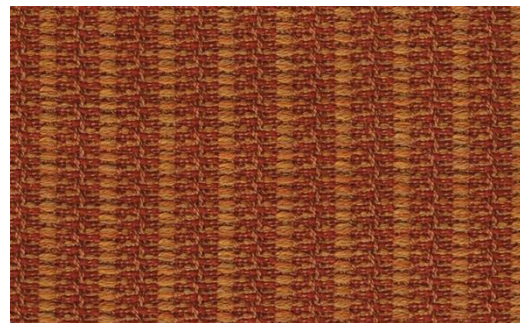

LINOS havanna (95% WV 5% PA, 420 g/m²)

Menge / quantity	75,60 m
Preis pro Meter / price per metre	27,00 € / m
Preis Gesamtmenge / price total quantity	1725,00 €